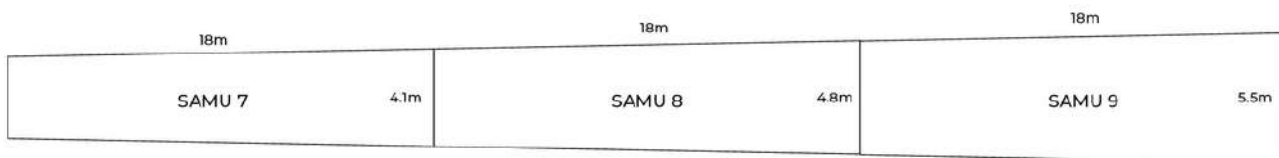

KHUÔN VIÊN COURTYARD VILLA 7-8-9

Chữ U (Có sân khấu)	Bàn dài (Không sân khấu)
60	80