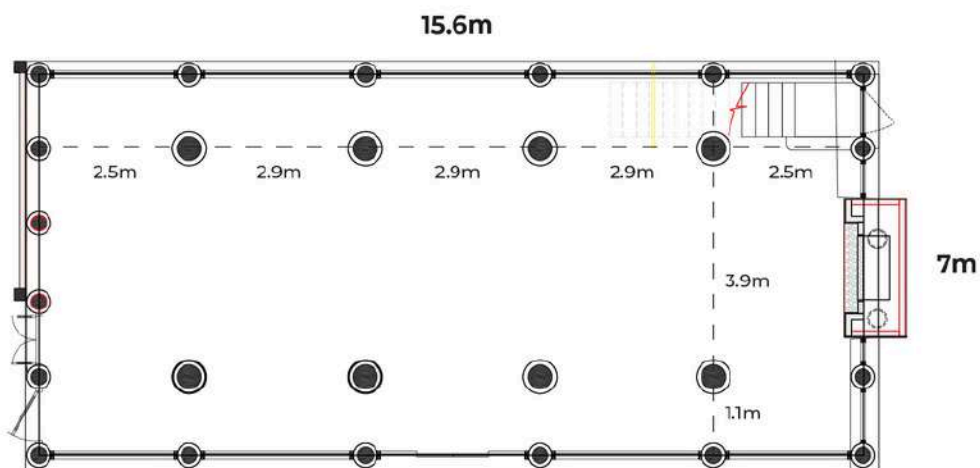

Bàn 6 (Có sân khấu)	Bàn dài (Có sân khấu)	Bàn 6 (Không sân khấu)	Bàn dài (Không sân khấu)
40	40	52	48