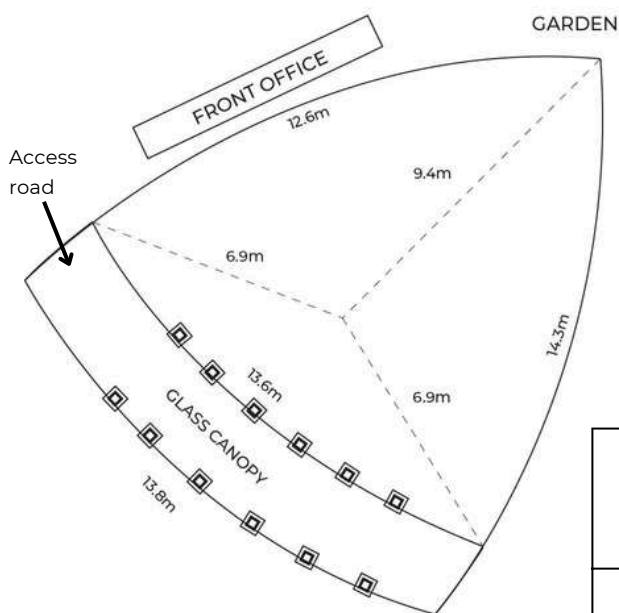

SỐ KHÁCH TỐI ĐA CHO MỖI VENUE

STT	Venue	Diện tích	Số khách tối đa	
			Lễ cưới	Tiệc cưới
1	The Yard Cinema	250m ²	80	50
2	Barrel Coffee & Bar	80m ² 125m ² (cả mái kính)	60	60
3	Sân đá chợ phiên (Cho Que BBQ)	115,8m ²	80	60
4	NOJ Restaurant	185,4m ²	80	80

THE YARD CINEMA

Nằm tại khu dịch vụ Nest Castle của Sapa Jade Hill Resort & Spa, The Yard Cinema với tầm view ngắm thung lũng Mường Hoa và khu biệt thự Nest Villa xinh xắn.

Bàn 6 (Có sân khấu)	Bàn dài (Có sân khấu)
60	40

BARREL COFFEE & BAR

Khu vực sân đá riêng tư nằm tại trung tâm khu dịch vụ Nest Castle. Thiết kế mang phong cách châu Âu, độc đáo với sàn lát đá đồng tâm cho các layout tiệc đặc biệt.

Bàn 6 (Có sân khẩu)	Bàn dài (Có sân khẩu)	Bàn 6 (Không sân khẩu)	Bàn dài (Không sân khẩu)
60	60	80	80