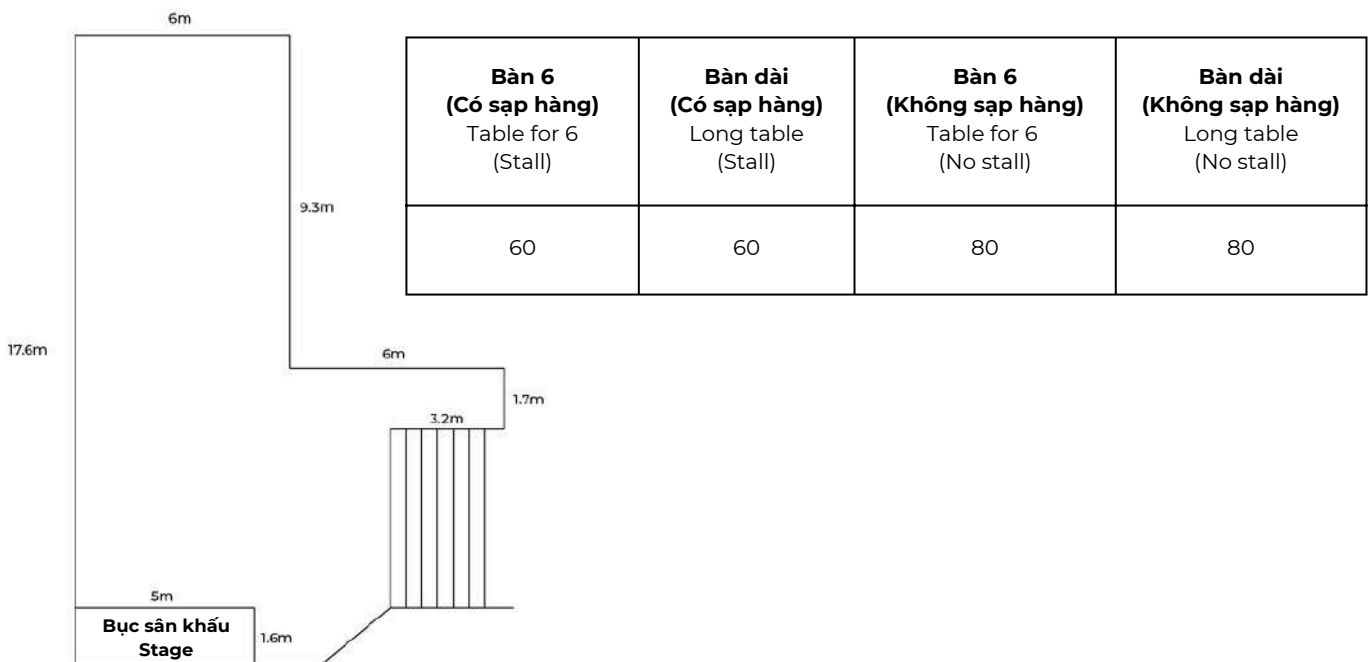

Khu vực sân đá được mô phỏng mô hình phiên chợ vùng cao của người đồng bào Tây Bắc. Ẩm thực BBQ Buffet được phục vụ trong chính các gian hàng với sự tiếp đón của đội ngũ nhân sự bản địa.