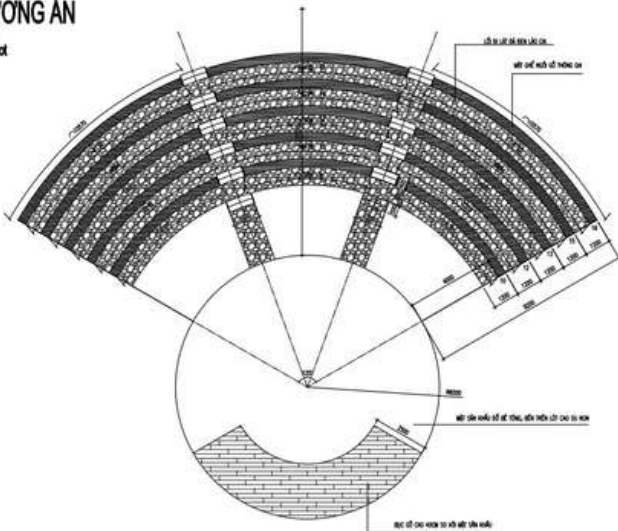

STT	Venue	Diện tích	Số khách tối đa	
			Lễ cưới	Tiệc cưới
1	Tus De Liab Restaurant	350m ²	80	80
2	Bể bơi Ville De Mont	100m ²	100	40
3	Dining by the Valley Restaurant	107m ²	50	55
4	Sunset on the Rock (tầng 1)	335m ²	30	30
5	Sunset on the Rock (tầng 2)	330m ²	65	60
6	Khuôn viên sân cỏ Courtyard Villa 7-8-9	260m ²	100	
7	Khuôn viên sân cỏ Courtyard Villa 22-23	190m ²	50	30

TUS DE LIAB RESTAURANT

Là khu vực sân khấu tròn đưa ra thung lũng Mường Hoa với tầm view ngoạn mục ở độ cao 1600m.

Mặt sàn không bằng phẳng với các layout bục gỗ, sân khấu tròn bằng bê tông, khu vực bậc thang lát đá.

PHƯƠNG ÁN

190 skt

Lễ (Sân khấu tròn)	Lễ (Bậc đá)	Chiếu nghỉ (Bậc lên)	Tổng
40	60	32	132

Tiệc (Sân khấu tròn)	Tiệc (Bậc đá)	Chiếu nghỉ (Bậc lên)	Tổng
24	60	32	116

BỂ BƠI VÔ CỰC

Nằm bên cạnh Nhà hàng Dining by the Valley với tầm nhìn tuyệt đẹp ngắm ruộng bậc thang hùng vĩ.