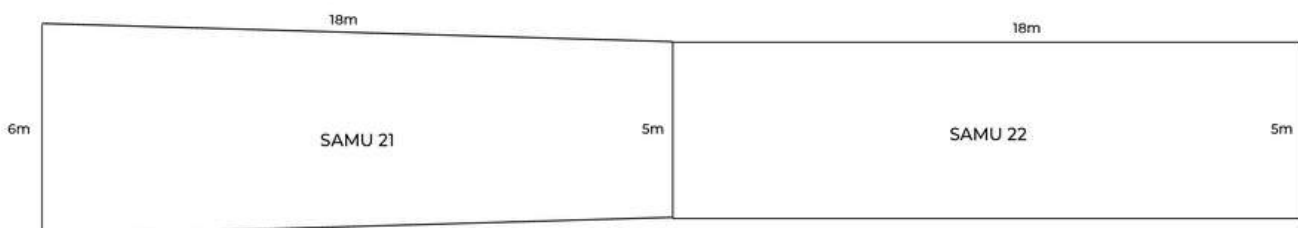

KHUÔN VIÊN COURTYARD VILLA 21-22

Chữ U (Có sân khấu)	Bàn dài (Không sân khấu)
40	60