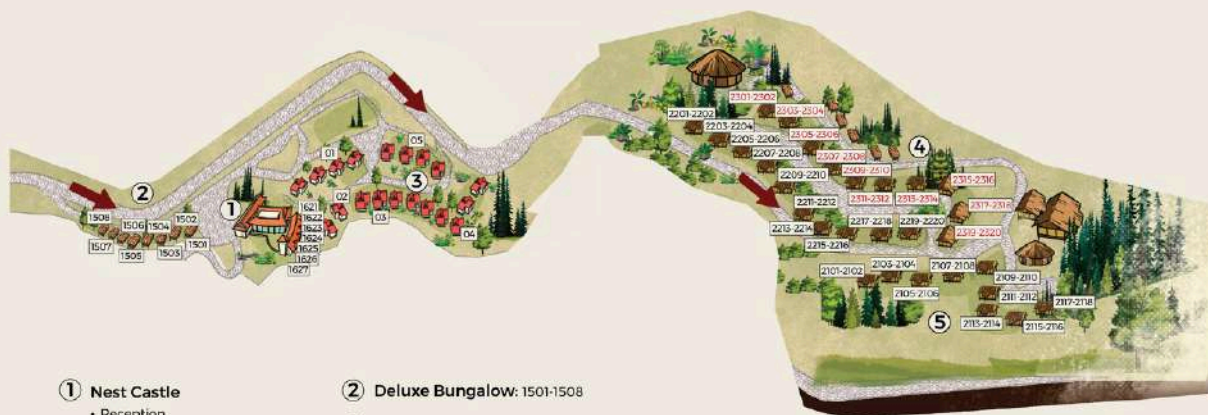

Chữ U (Có sân khấu)	Bàn dài (Không sân khấu)
60	80

KHUÔN VIÊN COURTYARD VILLA 21-22

Chữ U (Có sân khấu)	Bàn dài (Không sân khấu)
40	60

SAPA JADE HILL RESORT & SPA

BARREL COFFEE & BAR

THE YARD CINEMA

NOJ RESTAURANT

SÂN ĐÁ CHỢ PHIÊN
(CHO QUE BBQ)

Sapa Jade Hill Resort & Spa Directory SƠ ĐỒ KHU NGHỈ DƯỠNG

- ① **Nest Castle**
- Reception
 - NOJ Restaurant
 - The Lub Conference Room
 - Cho Que BBQ
 - Huab Spa
 - BARrel Coffee
 - Tus Dej Pool & Gym
 - Kids Club
- Deluxe Valley View:** 1621-1627
- ② **Deluxe Bungalow:** 1501-1508
- ③ **Nest Villa:** Nest Villa 01-05
- ④ **Bungalow Mountain View:** 2301-2320
- ⑤ **Bungalow Panorama View:** 2101-2118, 2201-2220

SỐ KHÁCH TỐI ĐA CHO MỖI VENUE

STT	Venue	Diện tích	Số khách tối đa	
			Lễ cưới	Tiệc cưới
1	The Yard Cinema	250m ²	80	50
2	Barrel Coffee & Bar	80m ² 125m ² (cả mái kính)	60	60
3	Sân đá chợ phiên (Cho Que BBQ)	115,8m ²	80	60
4	NOJ Restaurant	185,4m ²	80	80