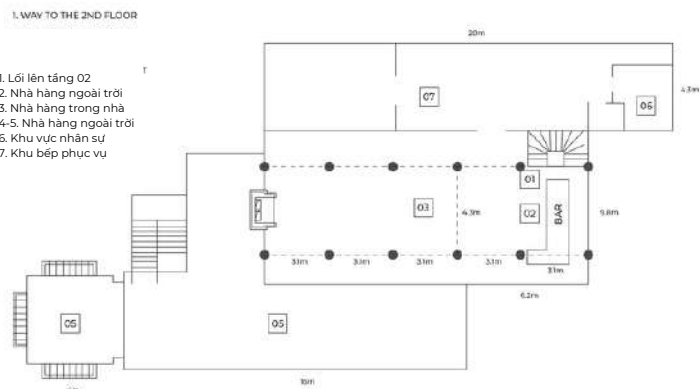

SUNSET ON THE ROCK RESTAURANT

Nhà hàng nằm ở dãy cao nhất nơi ngắm trọn hoàng hôn Sapa đầy mê hoặc. Khu vực trong nhà và hành lang có mái che, phù hợp cho lễ cưới và tiệc cưới quy mô nhỏ 30 khách.

Tầng 1	Tầng 2	Ngoài trời tầng 1	Ngoài trời tầng 2
60	40	20	20