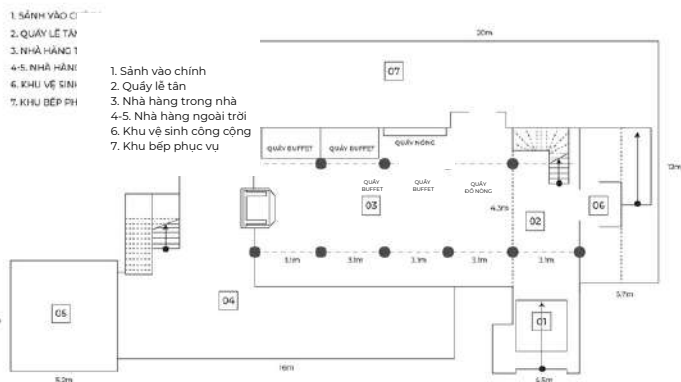

SUNSET ON THE ROCK RESTAURANT

Nhà hàng nằm ở dãy cao nhất nơi ngắm trọn hoàng hôn Sapa đầy mê hoặc. Khu vực trong nhà và hành lang có mái che, phù hợp cho lễ cưới và tiệc cưới quy mô nhỏ 30 khách.

Tầng 1	Tầng 2	Ngoài trời tầng 1	Ngoài trời tầng 2
60	40	20	20