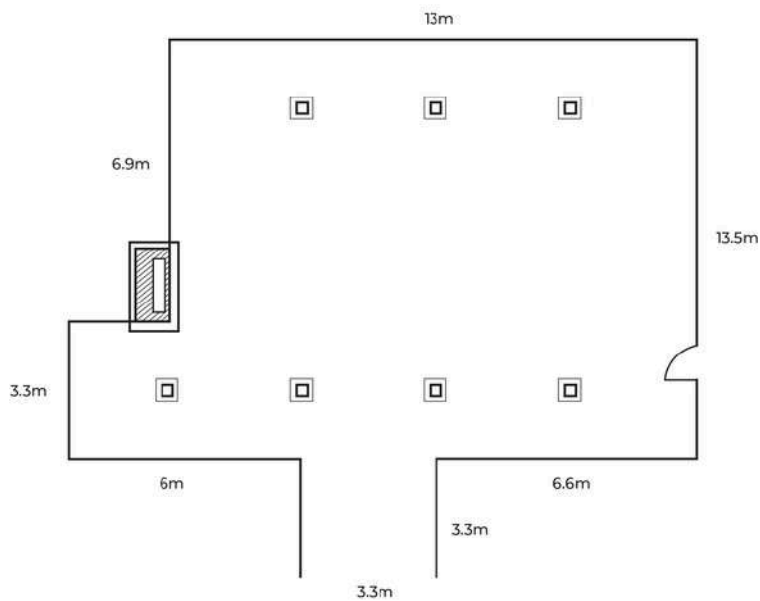

Nằm tại tầng 2 của khu dịch vụ Nest Castle. Nhà hàng mang đậm sắc màu bản địa với hệ mái gỗ lấy cảm hứng từ mái nhà sàn của người dân tộc, hệ thống đèn chiếu sáng được làm thủ công từ vải thổ cẩm kết hợp với vải đay dệt tay của đồng bào người Mông, Dao mang lại không gian ấm cúng.

2 dãy dài (Có sân khấu) Board room (Stage)	Bàn 6 hoặc 8 (Có sân khấu) Table for six or eight (Stage)	Hình chữ U U Shape	2 dãy dài (Không sân khấu) Board room (No stage)	Bàn 6 hoặc 8 (Không sân khấu) Table for six or eight (No stage)
40	60	50	60	80