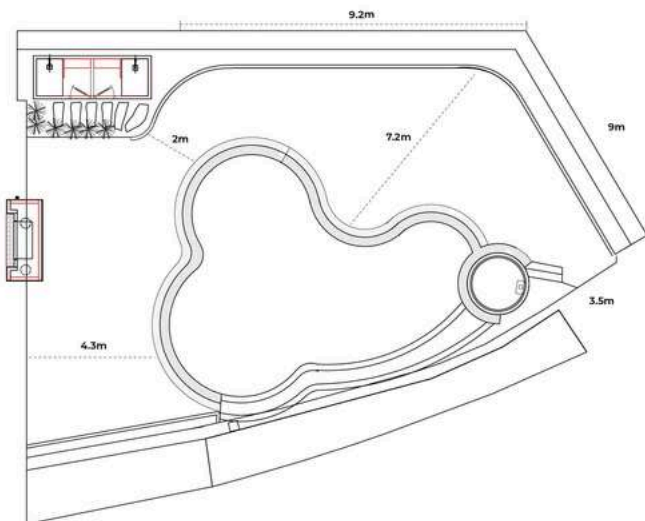

TUS DE LIAB RESTAURANT

Là khu vực sân khấu tròn đưa ra thung lũng Mường Hoa với tầm view ngoạn mục ở độ cao 1600m.

Mặt sàn không bằng phẳng với các layout bục gỗ, sân khấu tròn bằng bê tông, khu vực bậc thang lát đá.

PHƯƠNG ÁN

190 skt

Lễ (Sân khấu tròn)	Lễ (Bậc đá)	Chiếu nghỉ (Bậc lên)	Tổng
40	60	32	132

Tiệc (Sân khấu tròn)	Tiệc (Bậc đá)	Chiếu nghỉ (Bậc lên)	Tổng
24	60	32	116

BỂ BƠI VÔ CỰC

Nằm bên cạnh Nhà hàng Dining by the Valley với tầm nhìn tuyệt đẹp ngắm ruộng bậc thang hùng vĩ.

Bàn 6 (Có sân khấu)	Bàn dài (Có sân khấu)	Cả sân bể bơi và bục gỗ
60	60	100

DINING BY THE VALLEY RESTAURANT

Nằm ngay tầng 1 của Hillside Club, Nhà hàng có view ngắm trọn thung lũng Mường Hoa và điểm checkin Sky & Wine Lounge ngoạn mục. Không gian trong nhà ấm áp với lò sưởi củi bập bùng.

Bàn 6 (Có sân khấu)	Bàn dài (Có sân khấu)	Bàn 6 (Không sân khấu)	Bàn dài (Không sân khấu)
40	40	52	48

SUNSET ON THE ROCK RESTAURANT

Nhà hàng nằm ở dãy cao nhất nơi ngắm trọn hoàng hôn Sapa đầy mê hoặc. Khu vực trong nhà và hành lang có mái che, phù hợp cho lễ cưới và tiệc cưới quy mô nhỏ 30 khách.