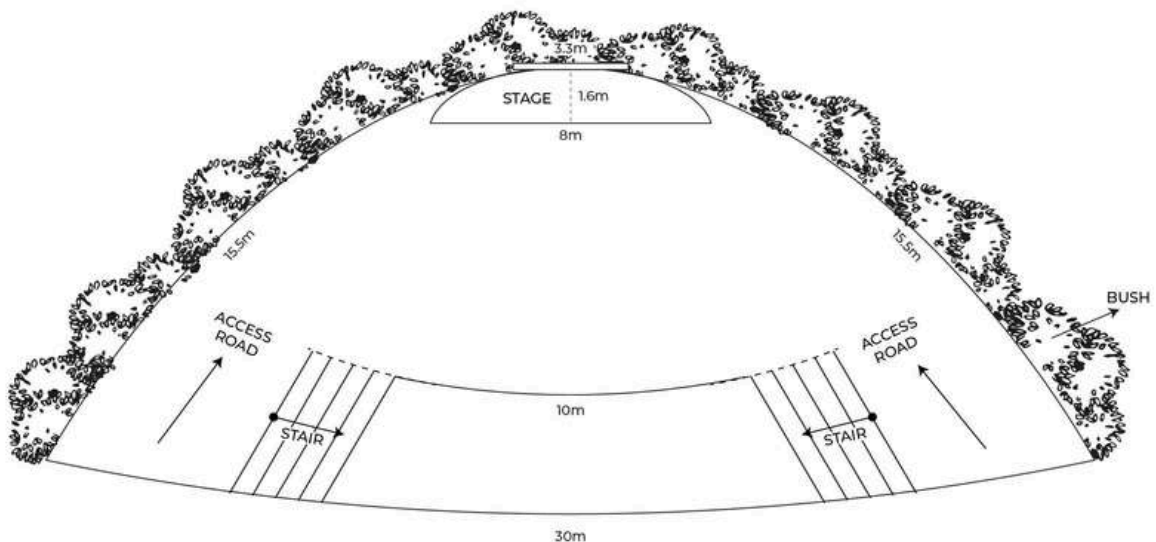

SỐ KHÁCH TỐI ĐA CHO MỖI VENUE

STT	Venue	Diện tích	Số khách tối đa	
			Lễ cưới	Tiệc cưới
1	The Yard Cinema	250m ²	80	50
2	Barrel Coffee & Bar	80m ² 125m ² (cả mái kính)	60	60
3	Sân đá chợ phiên (Cho Que BBQ)	115,8m ²	80	60
4	NOJ Restaurant	185,4m ²	80	80

THE YARD CINEMA

Nằm tại khu dịch vụ Nest Castle của Sapa Jade Hill Resort & Spa, The Yard Cinema với tầm view ngắm thung lũng Mường Hoa và khu biệt thự Nest Villa xinh xắn.

Bàn 6 (Có sân khấu)	Bàn dài (Có sân khấu)
60	40

BARREL COFFEE & BAR

Khu vực sân đá riêng tư nằm tại trung tâm khu dịch vụ Nest Castle. Thiết kế mang phong cách châu Âu, độc đáo với sàn lát đá đồng tâm cho các layout tiệc đặc biệt.

Bàn 6 (Có sân khẩu)	Bàn dài (Có sân khẩu)	Bàn 6 (Không sân khẩu)	Bàn dài (Không sân khẩu)
60	60	80	80