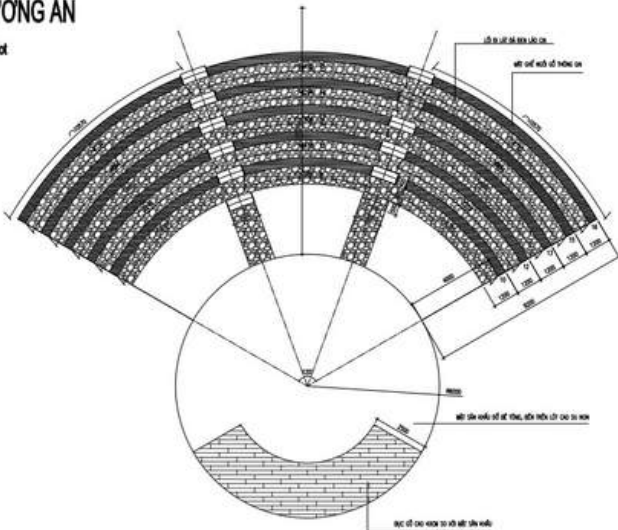

STT	Venue	Diện tích	Số khách tối đa	
			Lễ cưới	Tiệc cưới
1	Tus De Liab Restaurant	350m ²	80	80
2	Bể bơi Ville De Mont	100m ²	100	40
3	Dining by the Valley Restaurant	107m ²	50	55
4	Sunset on the Rock (tầng 1)	335m ²	30	30
5	Sunset on the Rock (tầng 2)	330m ²	65	60
6	Khuôn viên sân cỏ Courtyard Villa 7-8-9	260m ²	100	60
7	Khuôn viên sân cỏ Courtyard Villa 22-23	190m ²	50	30

TUS DE LIAB RESTAURANT

Là khu vực sân khấu tròn đưa ra thung lũng Mường Hoa với tầm view ngoạn mục ở độ cao 1600m.

Mặt sàn không bằng phẳng với các layout bực gỗ, sân khấu tròn bằng bê tông, khu vực bậc thang lát đá.

PHƯƠNG ÁN

1/90 skt

Lễ (Sân khấu tròn)	Lễ (Bậc đá)	Chiều nghi (Bậc lên)	Tổng
40	60	32	132

Tiệc (Sân khấu tròn)	Tiệc (Bậc đá)	Chiều nghi (Bậc lên)	Tổng
24	60	32	116

BỂ BƠI VÔ CỰC

Nằm bên cạnh Nhà hàng Dining by the Valley với tầm nhìn tuyệt đẹp ngắm ruộng bậc thang hùng vĩ.