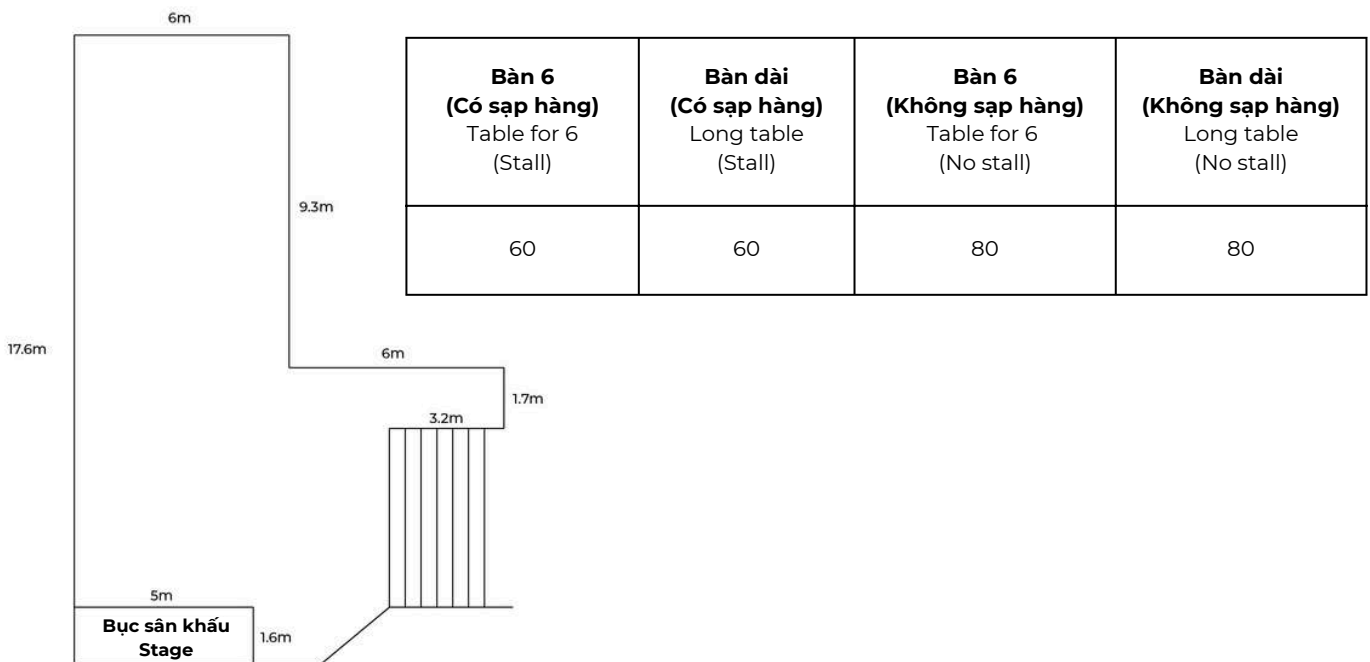

Khu vực sân đá được mô phỏng mô hình phiên chợ vùng cao của người đồng bào Tây Bắc. Ẩm thực BBQ Buffet được phục vụ trong chính các gian hàng với sự tiếp đón của đội ngũ nhân sự bản địa.