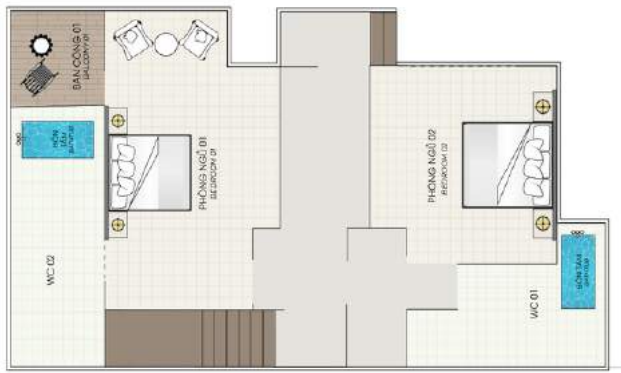

COURTYARD VILLA

1st Floor