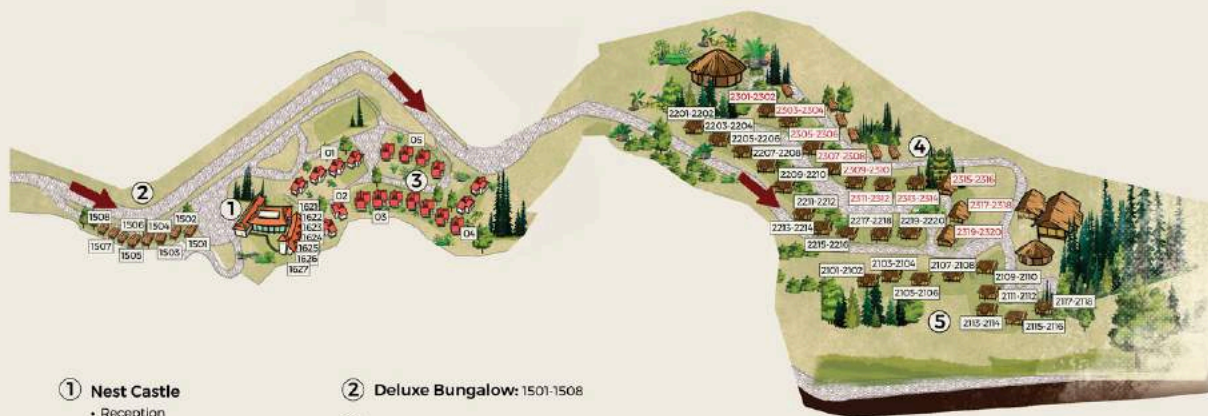

SAPA JADE HILL RESORT & SPA

BARREL COFFEE & BAR

THE YARD CINEMA

NOJ RESTAURANT

SÂN ĐÁ CHỢ PHIÊN
(CHO QUE BBQ)

Sapa Jade Hill Resort & Spa Directory SƠ ĐỒ KHU NGHỈ DƯỠNG

- ① **Nest Castle**
- Reception
 - NOJ Restaurant
 - The Lub Conference Room
 - Cho Que BBQ
 - Huab Spa
 - BARrel Coffee
 - Tus Dej Pool & Gym
 - Kids Club
- Deluxe Valley View:** 1621-1627
- ② **Deluxe Bungalow:** 1501-1508
- ③ **Nest Villa:** Nest Villa 01-05
- ④ **Bungalow Mountain View:** 2301-2320
- ⑤ **Bungalow Panorama View:** 2101-2118, 2201-2220

SỐ KHÁCH TỐI ĐA CHO MỖI VENUE

STT	Venue	Diện tích	Số khách tối đa	
			Lễ cưới	Tiệc cưới
1	The Yard Cinema	250m ²	80	50
2	Barrel Coffee & Bar	80m ² 125m ² (cả mái kính)	60	60
3	Sân đá chợ phiên (Cho Que BBQ)	115,8m ²	80	60
4	NOJ Restaurant	185,4m ²	80	80

THE YARD CINEMA

Nằm tại khu dịch vụ Nest Castle của Sapa Jade Hill Resort & Spa, The Yard Cinema với tầm view ngắm thung lũng Mường Hoa và khu biệt thự Nest Villa xinh xắn.

Bàn 6 (Có sân khấu)	Bàn dài (Có sân khấu)
60	40