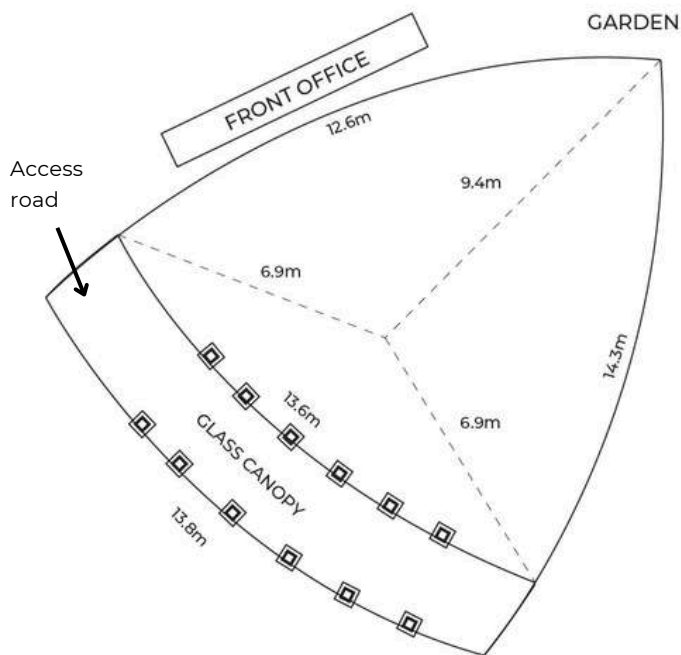

120*80*80 cm

BÀN GHẾ

SUNSET ON THE ROCK RESTAURANT

Danh mục	Số lượng	Kích thước (dài*rộng*cao)
Bàn dài (1)	84	45*45*40 cm
Bàn tròn (2)	3	190*50*40 cm
Bàn vuông (3)	30	80*80*75 cm
Bàn dài (4)	3	160*80*75 cm
Bàn ngắn (5)	5	80*40*30 cm

SỐ KHÁCH TỐI ĐA CHO MỖI VENUE

STT	Venue	Diện tích	Số khách tối đa	
			Lễ cưới	Tiệc cưới
1	The Yard Cinema	250m ²	80	50
2	Barrel Coffee & Bar	80m ² 125m ² (cả mái kính)	60	60
3	Sân đá chợ phiên (Cho Que BBQ)	115,8m ²	80	60
4	NOJ Restaurant	185,4m ²	80	80

THE YARD CINEMA

Nằm tại khu dịch vụ Nest Castle của Sapa Jade Hill Resort & Spa, The Yard Cinema với tầm view ngắm thung lũng Mường Hoa và khu biệt thự Nest Villa xinh xắn.

Bàn 6 (Có sân khấu)	Bàn dài (Có sân khấu)
60	40

BARREL COFFEE & BAR

Khu vực sân đá riêng tư nằm tại trung tâm khu dịch vụ Nest Castle. Thiết kế mang phong cách châu Âu, độc đáo với sàn lát đá đồng tâm cho các layout tiệc đặc biệt.

Bàn 6 (Có sân khẩu)	Bàn dài (Có sân khẩu)	Bàn 6 (Không sân khẩu)	Bàn dài (Không sân khẩu)
60	60	80	80