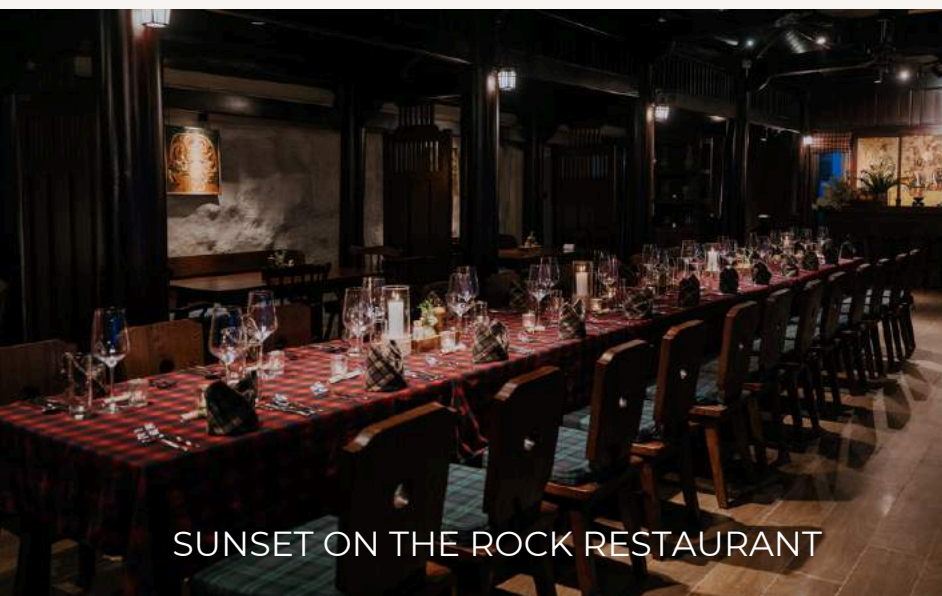

VILLE DE MONT