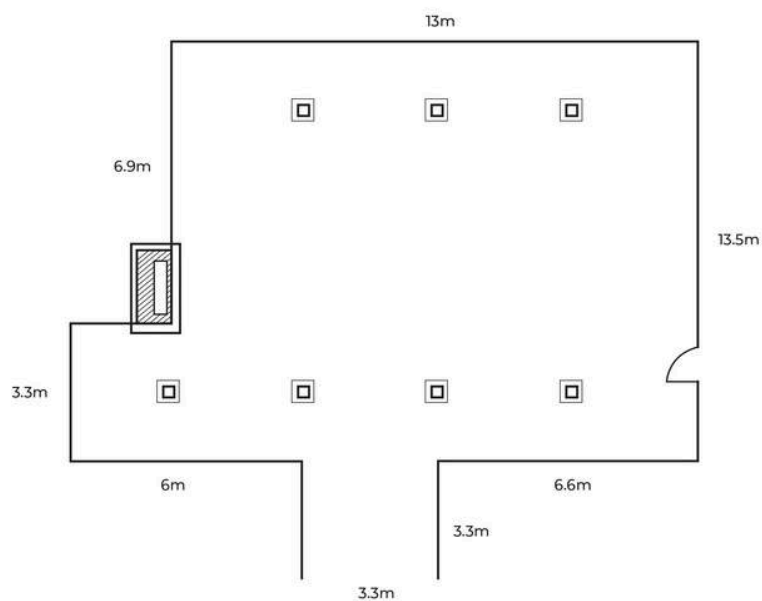

Nằm tại tầng 2 của khu dịch vụ Nest Castle. Nhà hàng mang đậm sắc màu bản địa với hệ mái gỗ lấy cảm hứng từ mái nhà sàn của người dân tộc, hệ thống đèn chiếu sáng được làm thủ công từ vải thổ cẩm kết hợp với vải đay dệt tay của đồng bào người Mông, Dao mang lại không gian ấm cúng.

2 dãy dài (Có sân khấu) Board room (Stage)	Bàn 6 hoặc 8 (Có sân khấu) Table for six or eight (Stage)	Hình chữ U U Shape	2 dãy dài (Không sân khấu) Board room (No stage)	Bàn 6 hoặc 8 (Không sân khấu) Table for six or eight (No stage)
40	60	50	60	80