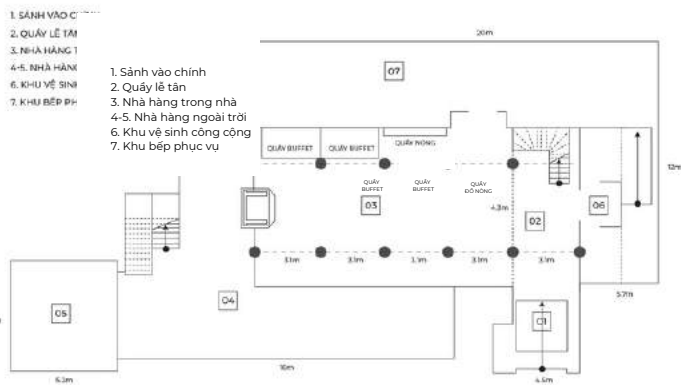

PHƯƠNG ÁN

1/90 skt

Lễ (Sân khấu tròn)	Lễ (Bậc đá)	Chiều nghi (Bậc lên)	Tổng
40	60	32	132

Tiệc (Sân khấu tròn)	Tiệc (Bậc đá)	Chiều nghi (Bậc lên)	Tổng
24	60	32	116

BỂ BƠI VÔ CỰC

Nằm bên cạnh Nhà hàng Dining by the Valley với tầm nhìn tuyệt đẹp ngắm ruộng bậc thang hùng vĩ.

Bàn 6 (Có sân khấu)	Bàn dài (Có sân khấu)	Cả sân bể bơi và bục gỗ
60	60	100

DINING BY THE VALLEY RESTAURANT

Nằm ngay tầng 1 của Hillside Club, Nhà hàng có view ngắm trọn thung lũng Mường Hoa và điểm checkin Sky & Wine Lounge ngoạn mục. Không gian trong nhà ấm áp với lò sưởi củi bập bùng.

Bàn 6 (Có sân khấu)	Bàn dài (Có sân khấu)	Bàn 6 (Không sân khấu)	Bàn dài (Không sân khấu)
40	40	52	48

SUNSET ON THE ROCK RESTAURANT

Nhà hàng nằm ở dãy cao nhất nơi ngắm trọn hoàng hôn Sapa đầy mê hoặc. Khu vực trong nhà và hành lang có mái che, phù hợp cho lễ cưới và tiệc cưới quy mô nhỏ 30 khách.

120*80*80 cm

BÀN GHẾ

SUNSET ON THE ROCK RESTAURANT

Danh mục	Số lượng	Kích thước (dài*rộng*cao)
Bàn dài (1)	84	45*45*40 cm
Bàn tròn (2)	3	190*50*40 cm
Bàn vuông (3)	30	80*80*75 cm
Bàn dài (4)	3	160*80*75 cm
Bàn ngắn (5)	5	80*40*30 cm