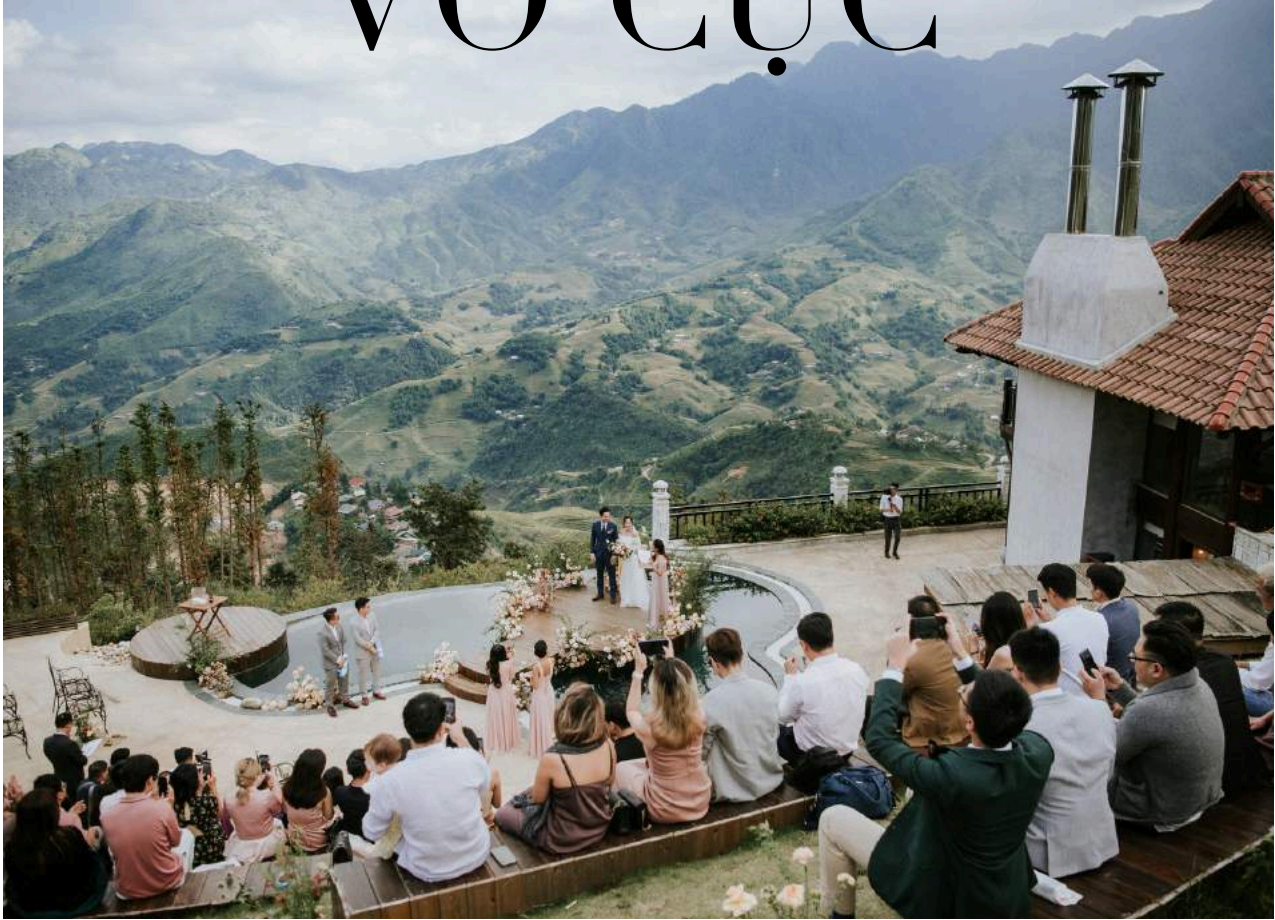

PHƯƠNG ÁN

1/90 skt

Lễ (Sân khấu tròn)	Lễ (Bậc đá)	Chiều nghi (Bậc lên)	Tổng
40	60	32	132

Tiệc (Sân khấu tròn)	Tiệc (Bậc đá)	Chiều nghi (Bậc lên)	Tổng
24	60	32	116

BỂ BƠI VÔ CỰC

Nằm bên cạnh Nhà hàng Dining by the Valley với tầm nhìn tuyệt đẹp ngắm ruộng bậc thang hùng vĩ.