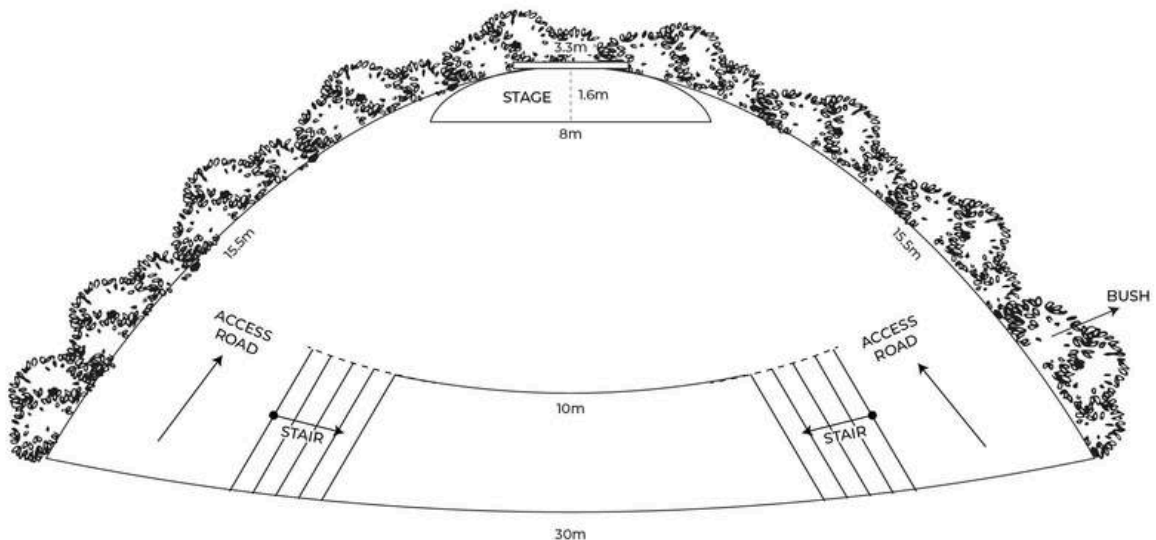

SỐ KHÁCH TỐI ĐA CHO MỖI VENUE

STT	Venue	Diện tích	Số khách tối đa	
			Lễ cưới	Tiệc cưới
1	The Yard Cinema	250m ²	80	50
2	Barrel Coffee & Bar	80m ² 125m ² (cả mái kính)	60	60
3	Sân đá chợ phiên (Cho Que BBQ)	115,8m ²	80	60
4	NOJ Restaurant	185,4m ²	80	80

THE YARD CINEMA

Nằm tại khu dịch vụ Nest Castle của Sapa Jade Hill Resort & Spa, The Yard Cinema với tầm view ngắm thung lũng Mường Hoa và khu biệt thự Nest Villa xinh xắn.

Bàn 6 (Có sân khấu)	Bàn dài (Có sân khấu)
60	40

BARREL COFFEE & BAR

Khu vực sân đá riêng tư nằm tại trung tâm khu dịch vụ Nest Castle. Thiết kế mang phong cách châu Âu, độc đáo với sàn lát đá đồng tâm cho các layout tiệc đặc biệt.

Bàn 6 (Có sân khẩu)	Bàn dài (Có sân khẩu)	Bàn 6 (Không sân khẩu)	Bàn dài (Không sân khẩu)
60	60	80	80