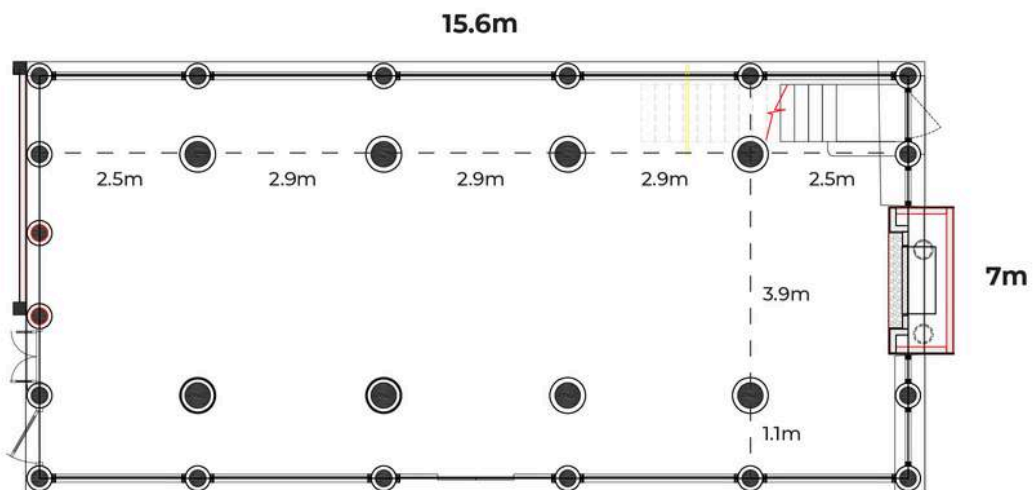

DINING BY THE VALLEY RESTAURANT

Nằm ngay tầng 1 của Hillside Club, Nhà hàng có view ngắm trọn thung lũng Mường Hoa và điểm checkin Sky & Wine Lounge ngoạn mục. Không gian trong nhà ấm áp với lò sưởi củi bập bùng.

Bàn 6 (Có sân khấu)	Bàn dài (Có sân khấu)	Bàn 6 (Không sân khấu)	Bàn dài (Không sân khấu)
40	40	52	48