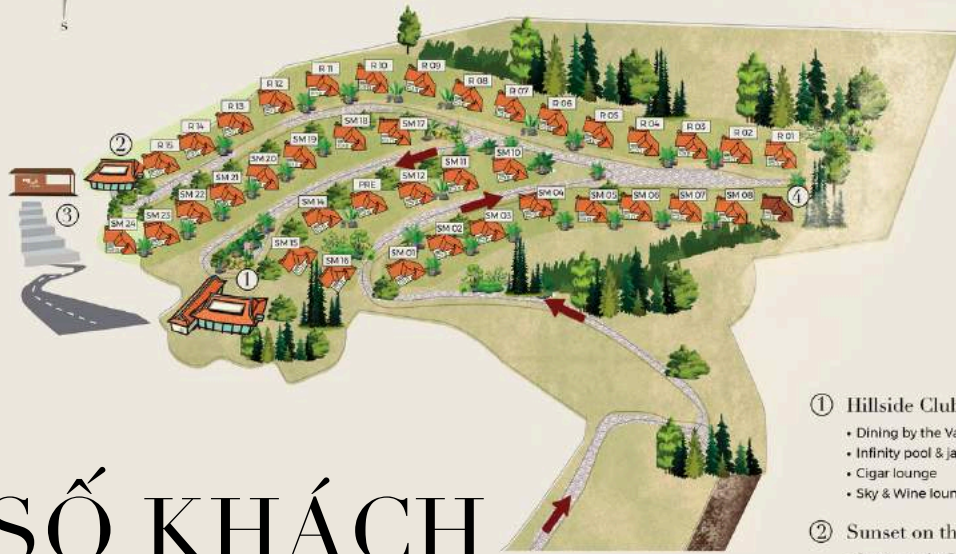

WEDDING VENUE

VILLE DE MONT

SỐ KHÁCH TỐI ĐA CHO MỖI ĐỊA ĐIỂM

- ① Hillside Club
 - Dining by the Valley Restaurant
 - Infinity pool & jacuzzi
 - Cigar lounge
 - Sky & Wine lounge
- ② Sunset on the Rock
 - Sunset on the Rock Restaurant
 - Woody bar
- ③ Tus De Liab Restaurant & Coffee
- ④ Healing Forest Spa

TUS DE LIAB RESTAURANT

Là khu vực sân khấu tròn đưa ra thung lũng Mường Hoa với tầm view ngoạn mục ở độ cao 1600m.

Mặt sàn không bằng phẳng với các layout bực gỗ, sân khấu tròn bằng bê tông, khu vực bậc thang lát đá.