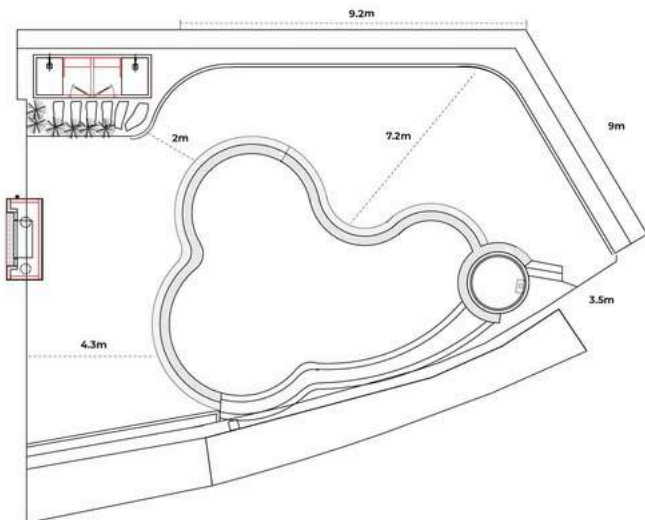

TUS DE LIAB RESTAURANT

Là khu vực sân khấu tròn đưa ra thung lũng Mường Hoa với tầm view ngoạn mục ở độ cao 1600m.

Mặt sàn không bằng phẳng với các layout bực gỗ, sân khấu tròn bằng bê tông, khu vực bậc thang lát đá.

PHƯƠNG ÁN

1/90 skt

Lễ (Sân khấu tròn)	Lễ (Bậc đá)	Chiều nghi (Bậc lên)	Tổng
40	60	32	132

Tiệc (Sân khấu tròn)	Tiệc (Bậc đá)	Chiều nghi (Bậc lên)	Tổng
24	60	32	116

BỂ BƠI VÔ CỰC

Nằm bên cạnh Nhà hàng Dining by the Valley với tầm nhìn tuyệt đẹp ngắm ruộng bậc thang hùng vĩ.

120*80*80 cm

BÀN GHẾ

SUNSET ON THE ROCK RESTAURANT

Danh mục	Số lượng	Kích thước (dài*rộng*cao)
Bàn dài (1)	84	45*45*40 cm
Bàn tròn (2)	3	190*50*40 cm
Bàn vuông (3)	30	80*80*75 cm
Bàn dài (4)	3	160*80*75 cm
Bàn ngắn (5)	5	80*40*30 cm

SAPA JADE HILL RESORT & SPA

Danh mục

Số lượng

Kích thước
(dài*rộng*cao)

Chế (mặt ghế)

160

40*40*45 cm

Bàn (vuông)