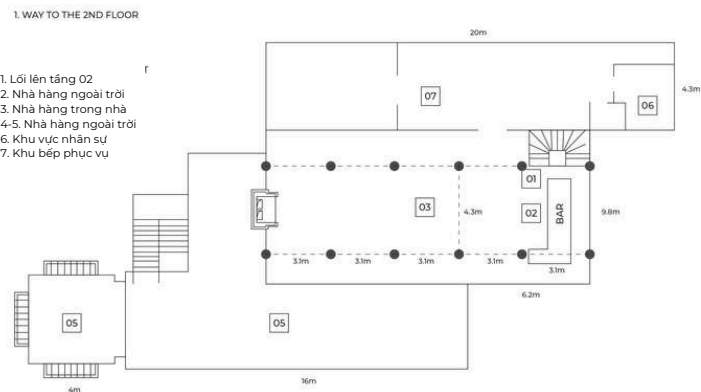

SUNSET ON THE ROCK RESTAURANT

Nhà hàng nằm ở dãy cao nhất nơi ngắm trọn hoàng hôn Sapa đầy mê hoặc. Khu vực trong nhà và hành lang có mái che, phù hợp cho lễ cưới và tiệc cưới quy mô nhỏ 30 khách.

Tầng 1	Tầng 2	Ngoài trời tầng 1	Ngoài trời tầng 2
60	40	20	20